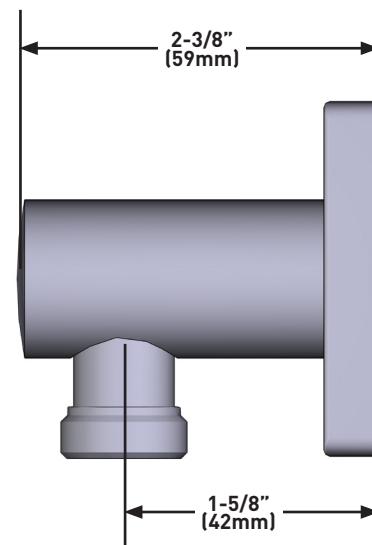

For warranty or additional information, contact:

US Customers

U.S.A.
houseofrohl.com/support
1-800-777-9762

QUEBEC / MARITIMES / WESTERN CANADA
QUÉBEC / MARITIMES / OUEST CANADIEN
QUEBEC / MARITIMOS / CANADA OCCIDENTAL
houseofrohl.ca/support
1-866-473-8442

Canadian Customers

ONTARIO
houseofrohl.ca/support
1-800-287-5354