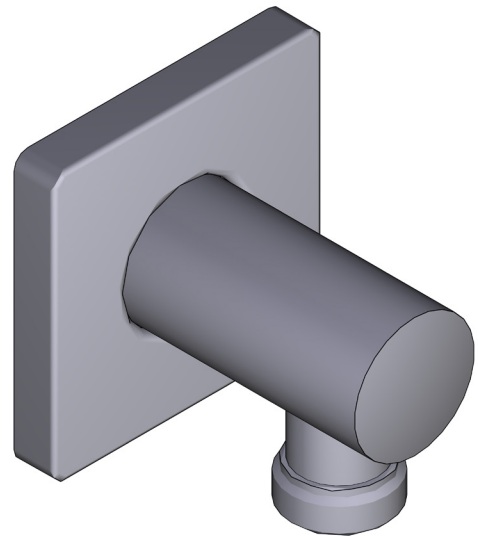

SPECIFICATIONS

DESCRIPTION

- 1/2" inlet female NPT
- 1/2" outlet male

WARRANTY

- Most products or parts carry "Limited Warranties" against manufacturing defects. For US customers please visit houseofrohl.com/support and for Canadian customers please visit houseofrohl.ca/support for complete product and finish warranty.

Canadian Customers

ONTARIO
houseofrohl.ca/support
 1-800-287-5354

SPÉCIFICATIONS

DESCRIPTION

- Entrée femelle NPT de 1/2 po
- Sortie mâle de 1/2 po

GARANTIE

- La plupart des produits ou pièces comprend des «garanties limitées» contre les défauts de fabrication. Pour les clients des États-Unis : veuillez consulter houseofrohl.com/support; Pour les clients du Canada : veuillez consulter houseofrohl.ca/support pour connaître les conditions complètes de la garantie des produits et finis.