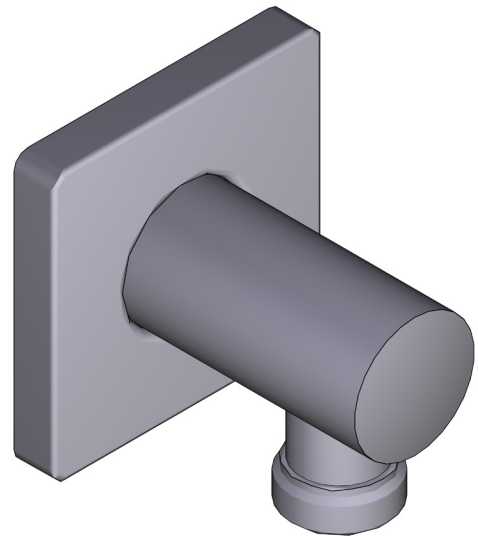

SPECIFICATIONS

DESCRIPTION

- 1/2" inlet female NPT
- 1/2" outlet male

WARRANTY

- Most products or parts carry "Limited Warranties" against manufacturing defects. For US customers please visit houseofrohl.com/support and for Canadian customers please visit houseofrohl.ca/support for complete product and finish warranty.

Canadian Customers

ONTARIO
houseofrohl.ca/support
 1-800-287-5354

SPÉCIFICATIONS

DESCRIPTION

- Entrée femelle NPT de 1/2 po
- Sortie mâle de 1/2 po

GARANTIE

- La plupart des produits ou pièces comprend des «garanties limitées» contre les défauts de fabrication. Pour les clients des États-Unis : veuillez consulter houseofrohl.com/support; Pour les clients du Canada : veuillez consulter houseofrohl.ca/support pour connaître les conditions complètes de la garantie des produits et finis.

Canadian Customers

ONTARIO
houseofrohl.ca/support
1-800-287-5354

ESPECIFICACIONES

DESCRIPCIÓN

- Entrada hembra NPT de 1/2"
- Salida macho de 1/2"

GARANTÍA

- La mayoría de los productos o piezas cuentan con "Garantías Limitadas" por defectos de fabricación. A los clientes en EE. UU. se les recomienda visitar houseofrohl.com/support y a los clientes en Canadá, houseofrohl.ca/support, para consultar las condiciones completas de la garantía de los productos y acabados.