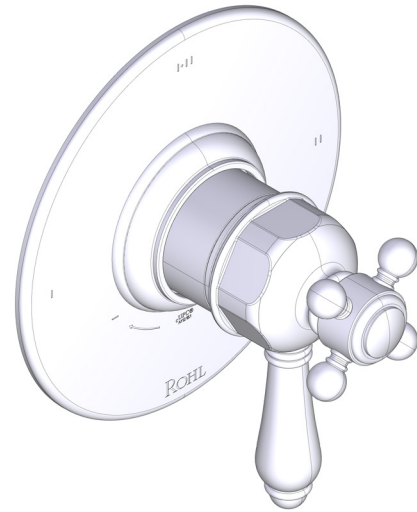

ESPECIFICACIONES

DESCRIPCIÓN

- Combina tecnologías termostáticas y de equilibrio de presión.
- Control de temperatura de configuración única
- Control de temperatura y volumen con desviador
- 2 funciones exclusivas y 1 función compartida
- La válvula empotrada se vende por separado:
  - Pida la válvula empotrada de equilibrio térmico y de presión R23

CARTUCHO

- 0-925 (Incluido)

ESTÁNDARES

- ASME A112.18.1

GARANTÍA

- La mayoría de los productos o piezas cuentan con "Garantías Limitadas" por defectos de fabricación. A los clientes en EE. UU. se les recomienda visitar houseofrohl.com/support y a los clientes en Canadá, houseofrohl.ca/support, para consultar las condiciones completas de la garantía de los productos y acabados

**Moldura de equilibrio térmico
y de presión de 1/2" con
3 funciones (Compartida)**

MODELO DE BASE: TTD23W1LM