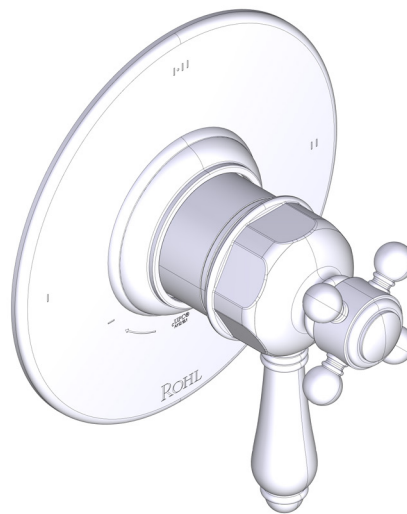

SPÉCIFICATIONS

DESCRIPTION

- Combine à la fois les technologies thermostatique et d'équilibrage de la pression
- Contrôle de la température du type préréglage absolu
- Contrôle de la température et du débit avec inverseur
- 2 fonctions distinctes et 1 fonction partagée
- Soupape de plomberie brute vendue séparément :
  - Commander une soupape de plomberie brute thermostatique à équilibrage de pression n° R23

CARTOUCHE

- 0-925 (Inclus)

NORMES

- ASME A112.18.1

GARANTIE

- La plupart des produits ou pièces comprend des «garanties limitées» contre les défauts de fabrication. Pour les clients des États-Unis : veuillez consulter houseofrohl.com/support; Pour les clients du Canada : veuillez consulter houseofrohl.ca/support pour connaître les conditions complètes de la garantie des produits et finis.

Garniture de soupape thermostatique à équilibrage de pression de ½ po, à 3 fonctions (distinctes)

MODÈLE DE BASE : TTD23W1LM