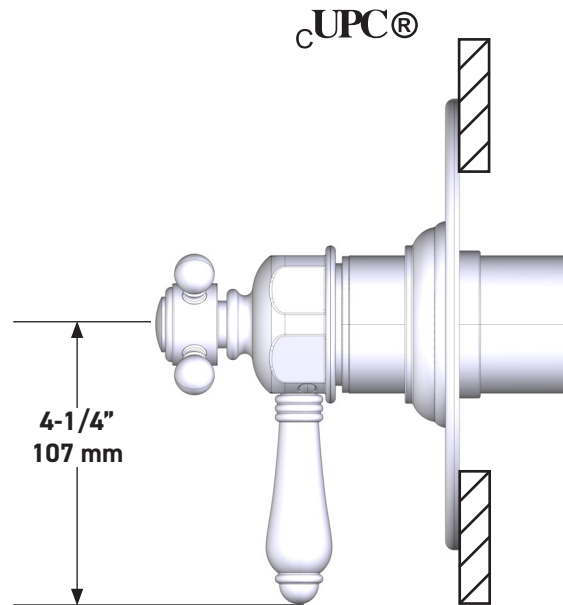

For warranty or additional information, contact:

US Customers

U.S.A.
houseofrohl.com/support
1-800-777-9762

Canadian Customers

QUEBEC / MARITIMES / WESTERN CANADA
QUÉBEC / MARITIMES / OUEST CANADIEN
QUEBEC / MARITIMOS / CANADA OCCIDENTAL
houseofrohl.ca/support
1-866-473-8442

ONTARIO
houseofrohl.ca/support
1-800-287-5354