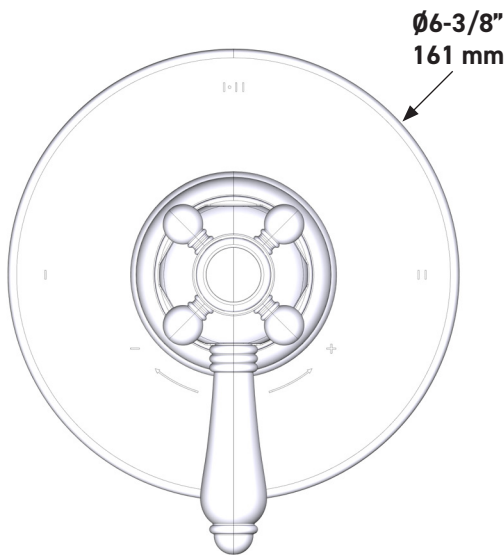

For warranty or additional information, contact:

US Customers

U.S.A.
houseofrohl.com/support
1-800-777-9762

Canadian Customers

QUEBEC / MARITIMES / WESTERN CANADA
QUÉBEC / MARITIMES / OUEST CANADIEN
QUEBEC / MARITIMOS / CANADA OCCIDENTAL
houseofrohl.ca/support
1-866-473-8442

ONTARIO
houseofrohl.ca/support
1-800-287-5354